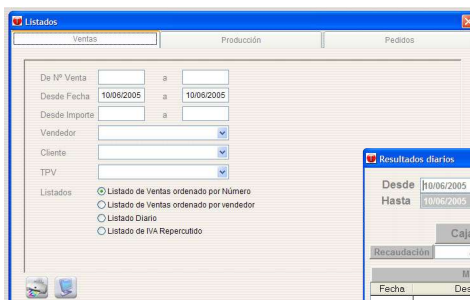

# SOLUCIONES SPI TECNOLOGÍAS - CHINIPRO

TPVPro  
TPVPro3.0

Totalmente configurable  
Fácil y sencillo.  
Gestión de Múltiples TPV.

CARACTERÍSTICAS

- Pantalla táctil y/o scanner.
- Gestión de Ventas/ tickets.
- Gestión de Vendedores.
- Control de Clientes
- Control visual de mesas en el comedor
- Control y gestión de menús.
- Gestión de formas de cobro.
- Control de movimientos de caja. Arqueo por TPV.
- Impresión personalizada de ticket y albaranes.
- Impresión en cocina
- Gestión de pantalla de información de producto.
- Búsqueda de tickets.
- Mantenimiento de artículos, familias, clientes, proveedores, vendedores, tpv, mesas.
- Selección de impresora para cada listado.
- Control de Stock, entradas, inventario, regularización.
- Listados de ventas, producción y petición de pedidos por proveedor.