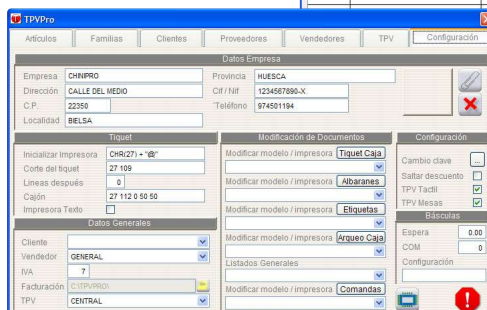

# SOLUCIONES SPI TECNOLOGÍAS - CHINIPRO

TPVPro  
TPVPro3.0

Totalmente configurable  
Fácil y sencillo.  
Gestión de Múltiples TPV.

CARACTERÍSTICAS

- Pantalla táctil y/o scanner.
- Gestión de Ventas/ tickets.
- Gestión de Vendedores.
- Control de Clientes
- Control visual de mesas en el comedor
- Control y gestión de menús.
- Gestión de formas de cobro.
- Control de movimientos de caja. Arqueo por TPV.
- Impresión personalizada de ticket y albaranes.
- Impresión en cocina
- Gestión de pantalla de información de producto.
- Búsqueda de tickets.
- Mantenimiento de artículos, familias, clientes, proveedores, vendedores, tpv, mesas.
- Selección de impresora para cada listado.
- Control de Stock, entradas, inventario, regularización.
- Listados de ventas, producción y petición de pedidos por proveedor.

- Módulo de ventas en PDA