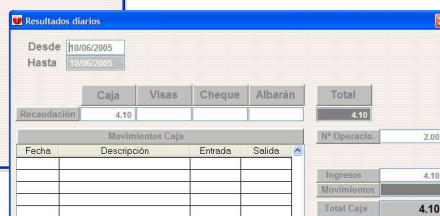

# SOLUCIONES SPI TECNOLOGÍAS - CHINIPRO

TPVPro  
TPVPro3.0

Totalmente configurable  
Fácil y sencillo.  
Gestión de Múltiples TPV.

CARACTERÍSTICAS

- Pantalla táctil y/o scanner.
- Gestión de Ventas/ tickets.
- Gestión de Vendedores.
- Control de Clientes
- Control visual de mesas en el comedor
- Control y gestión de menús.
- Gestión de formas de cobro.
- Control de movimientos de caja. Arqueo por TPV.
- Impresión personalizada de ticket y albaranes.
- Impresión en cocina
- Gestión de pantalla de información de producto.
- Búsqueda de tickets.
- Mantenimiento de artículos, familias, clientes, proveedores, vendedores, tpv, mesas.
- Selección de impresora para cada listado.
- Control de Stock, entradas, inventario, regularización.
- Listados de ventas, producción y petición de pedidos por proveedor.