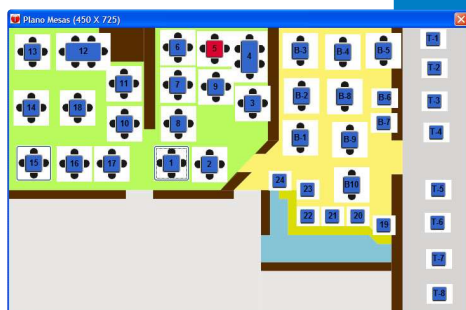

# SOLUCIONES SPI TECNOLOGÍAS - CHINIPRO

TPVPro  
TPVPro3.0

Totalmente configurable  
Fácil y sencillo.  
Gestión de Múltiples TPV.

CARACTERÍSTICAS

- Pantalla táctil y/o scanner.
- Gestión de Ventas/ tickets.
- Gestión de Vendedores.
- Control de Clientes
- Control visual de mesas en el comedor
- Control y gestión de menús.
- Gestión de formas de cobro.
- Control de movimientos de caja. Arqueo por TPV.
- Impresión personalizada de ticket y albaranes.
- Impresión en cocina
- Gestión de pantalla de información de producto.
- Búsqueda de tickets.
- Mantenimiento de artículos, familias, clientes, proveedores, vendedores, tpv, mesas.
- Selección de impresora para cada listado.
- Control de Stock, entradas, inventario, regularización.
- Listados de ventas, producción y petición de pedidos por proveedor.

- Módulo de ventas en PDA