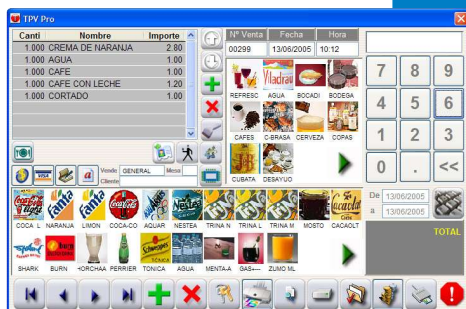

# SOLUCIONES SPI TECNOLOGÍAS - CHINIPRO

TPVPro  
TPVPro3.0

Totalmente configurable  
Fácil y sencillo.  
Gestión de Múltiples TPV.

CARACTERÍSTICAS

- Pantalla táctil y/o scanner.
- Gestión de Ventas/ tickets.
- Gestión de Vendedores.
- Control de Clientes
- Control visual de mesas en el comedor
- Control y gestión de menús.
- Gestión de formas de cobro.
- Control de movimientos de caja. Arqueo por TPV.
- Impresión personalizada de ticket y albaranes.
- Impresión en cocina
- Gestión de pantalla de información de producto.
- Búsqueda de tickets.
- Mantenimiento de artículos, familias, clientes, proveedores, vendedores, tpv, mesas.
- Selección de impresora para cada listado.
- Control de Stock, entradas, inventario, regularización.
- Listados de ventas, producción y petición de pedidos por proveedor.